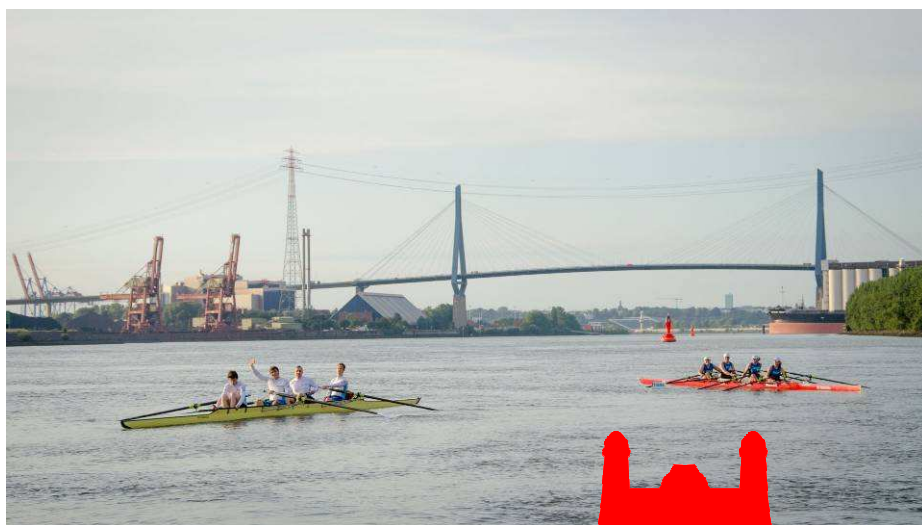

**seit 1892**  
**RUDER-CLUB SÜDERELBE**

Das neue Vereinslogo seit 2015

Judith Anlauf im Hamburger Hafen

Die Bootshallen im Vereinshaus

Judith Anlauf beim World Cup in Varese © Foto: Detlev Seyb

seit 1892   
RUDER-CLUB SÜDERELBE

Elbe Ergometer

Köhlbrand

Elbphilharmonie

seit 1892  
**RUDER-CLUB SÜDERELBE**