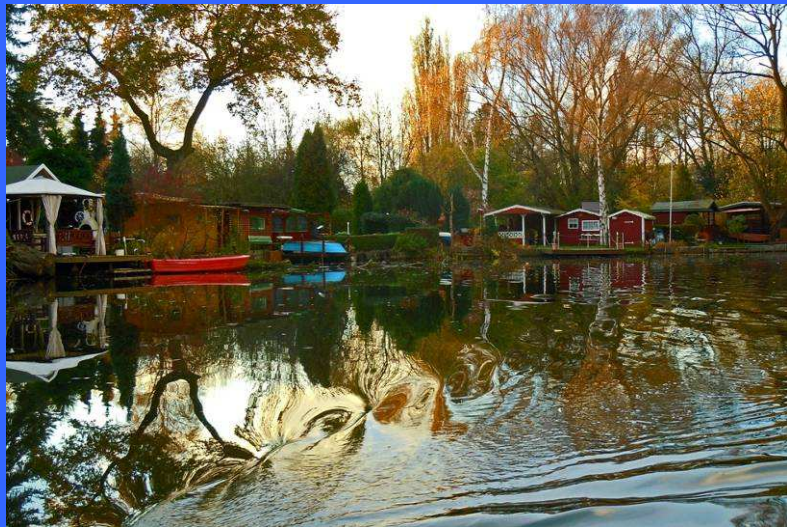

Wilhelmsburger Ruder Club von 1895 e. V., Vogelhüttendeich 120, 21107 Hamburg

Fotos: tomski-media.de

Fotos: tomski-media.de

Fotos: tomski-media.de