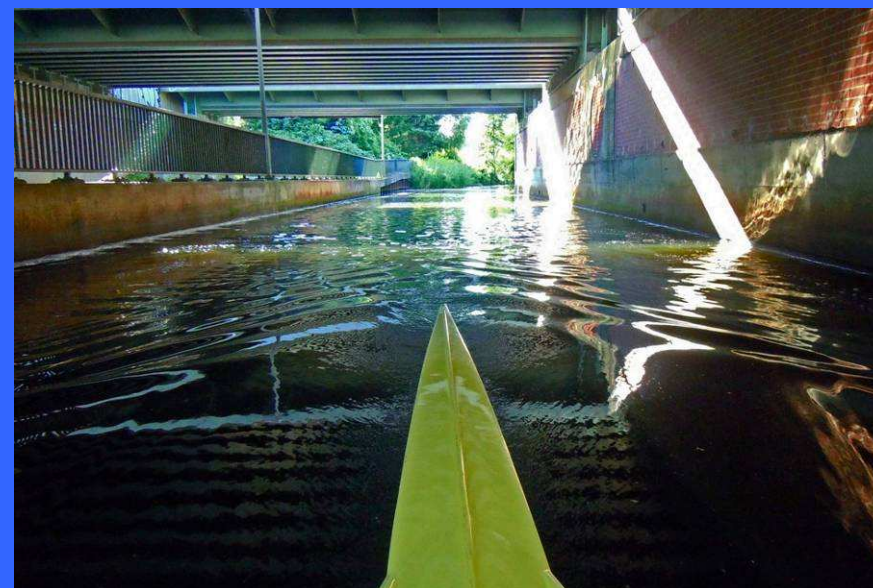

Wilhelmsburger Ruder Club von 1895 e. V., Vogelhüttendeich 120, 21107 Hamburg

Fotos: tomski-media.de

Fotos: tomski-media.de

Fotos: tomski-media.de